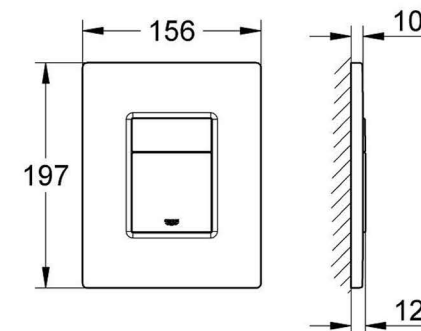

Ovládací tlačítko

GROHE SKATE COSMOPOLITAN ovládací tlačítko pro dvě
splachování, plast, chrom