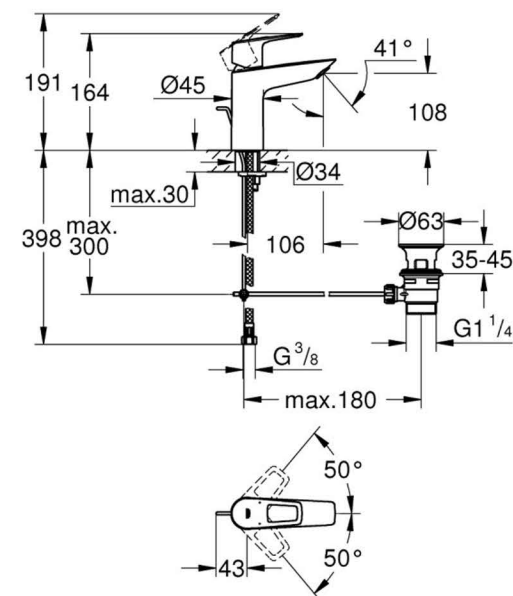

Třešť - Bytový dům

TOALETA

Závěsné WC

CONCEPT 100 závěsné WC 360x540mm vodorovný odpad, hluboké splachování, bílá alpin

Sedátko

CONCEPT 200 U WC sedátko 370x435-443mm duroplastové, bílá

Předstěnový systém

GROHE Professional Uniset Slim předstěnový modul pro wc,
793x426x130 mm

UMYVADLOVÁ BATERIE

Umyvadlová baterie

GROHE BAULOOP umyvadlová stojánková baterie, s odtokovou soupravou, chrom

ilustrační obrázek

VANA

Vana

CONCEPT 100 vana obdélníková, akrylát, bílá

Rozměry: 160x70x44 cm
170x70x44 cm

ilustrační obrázek

SPRCHOVÁ ZÁSTĚNA - ČTVEREC

Sprchová zástěna

EASY ELS2 900 LH sprchová zástěna 900x1900mm čtverec,
brillant/transparent

ilustrační obrázek

SPRCHOVÁ ZÁSTĚNA DO NIKY

Sprchová zástěna

EASY EPD3 1000/1900 LH/CS sprchové dveře 1000x1900mm posuvné, oboustranný vstup, do niky, brillant/transparent

SPRCHOVÝ ŽLAB

Sprchový žlab

EASY sprchový žlab 750 mm, ke stěně, boční odtok D 40, rošt HARMONY, plast/nerez ocel lesk

nerezový rámeček