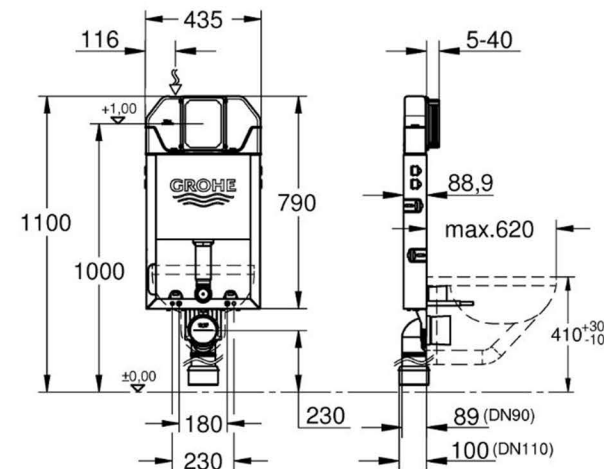

Třešť - Bytový dům

TOALETA

Závěsné WC

CONCEPT 100 závěsné WC 360x540mm vodorovný odpad, hluboké splachování, bílá alpin

Sedátko

CONCEPT 200 U WC sedátko 370x435-443mm duroplastové, bílá

Předstěnový systém

GROHE Professional Uniset Slim předstěnový modul pro wc,
793x426x130 mm

UMYVADLOVÁ BATERIE

Umyvadlová baterie

GROHE BAULOOP umyvadlová stojánková baterie, s odtokovou soupravou, chrom

ilustrační obrázek

VANA

Vana

CONCEPT 100 vana obdélníková, akrylát, bílá

Rozměry: 160x70x44 cm
170x70x44 cm

ilustrační obrázek

SPRCHOVÁ ZÁSTĚNA - ČTVEREC

Sprchová zástěna

EASY ELS2 900 LH sprchová zástěna 900x1900mm čtverec,
brillant/transparent

ilustrační obrázek

SPRCHOVÁ ZÁSTĚNA DO NIKY

Sprchová zástěna

EASY EPD3 1000/1900 LH/CS sprchové dveře 1000x1900mm posuvné, oboustranný vstup, do niky, brillant/transparent

SPRCHOVÝ ŽLAB

Sprchový žlab

EASY sprchový žlab 750 mm, ke stěně, boční odtok D 40, rošt HARMONY, plast/nerez ocel lesk

nerezový rámeček