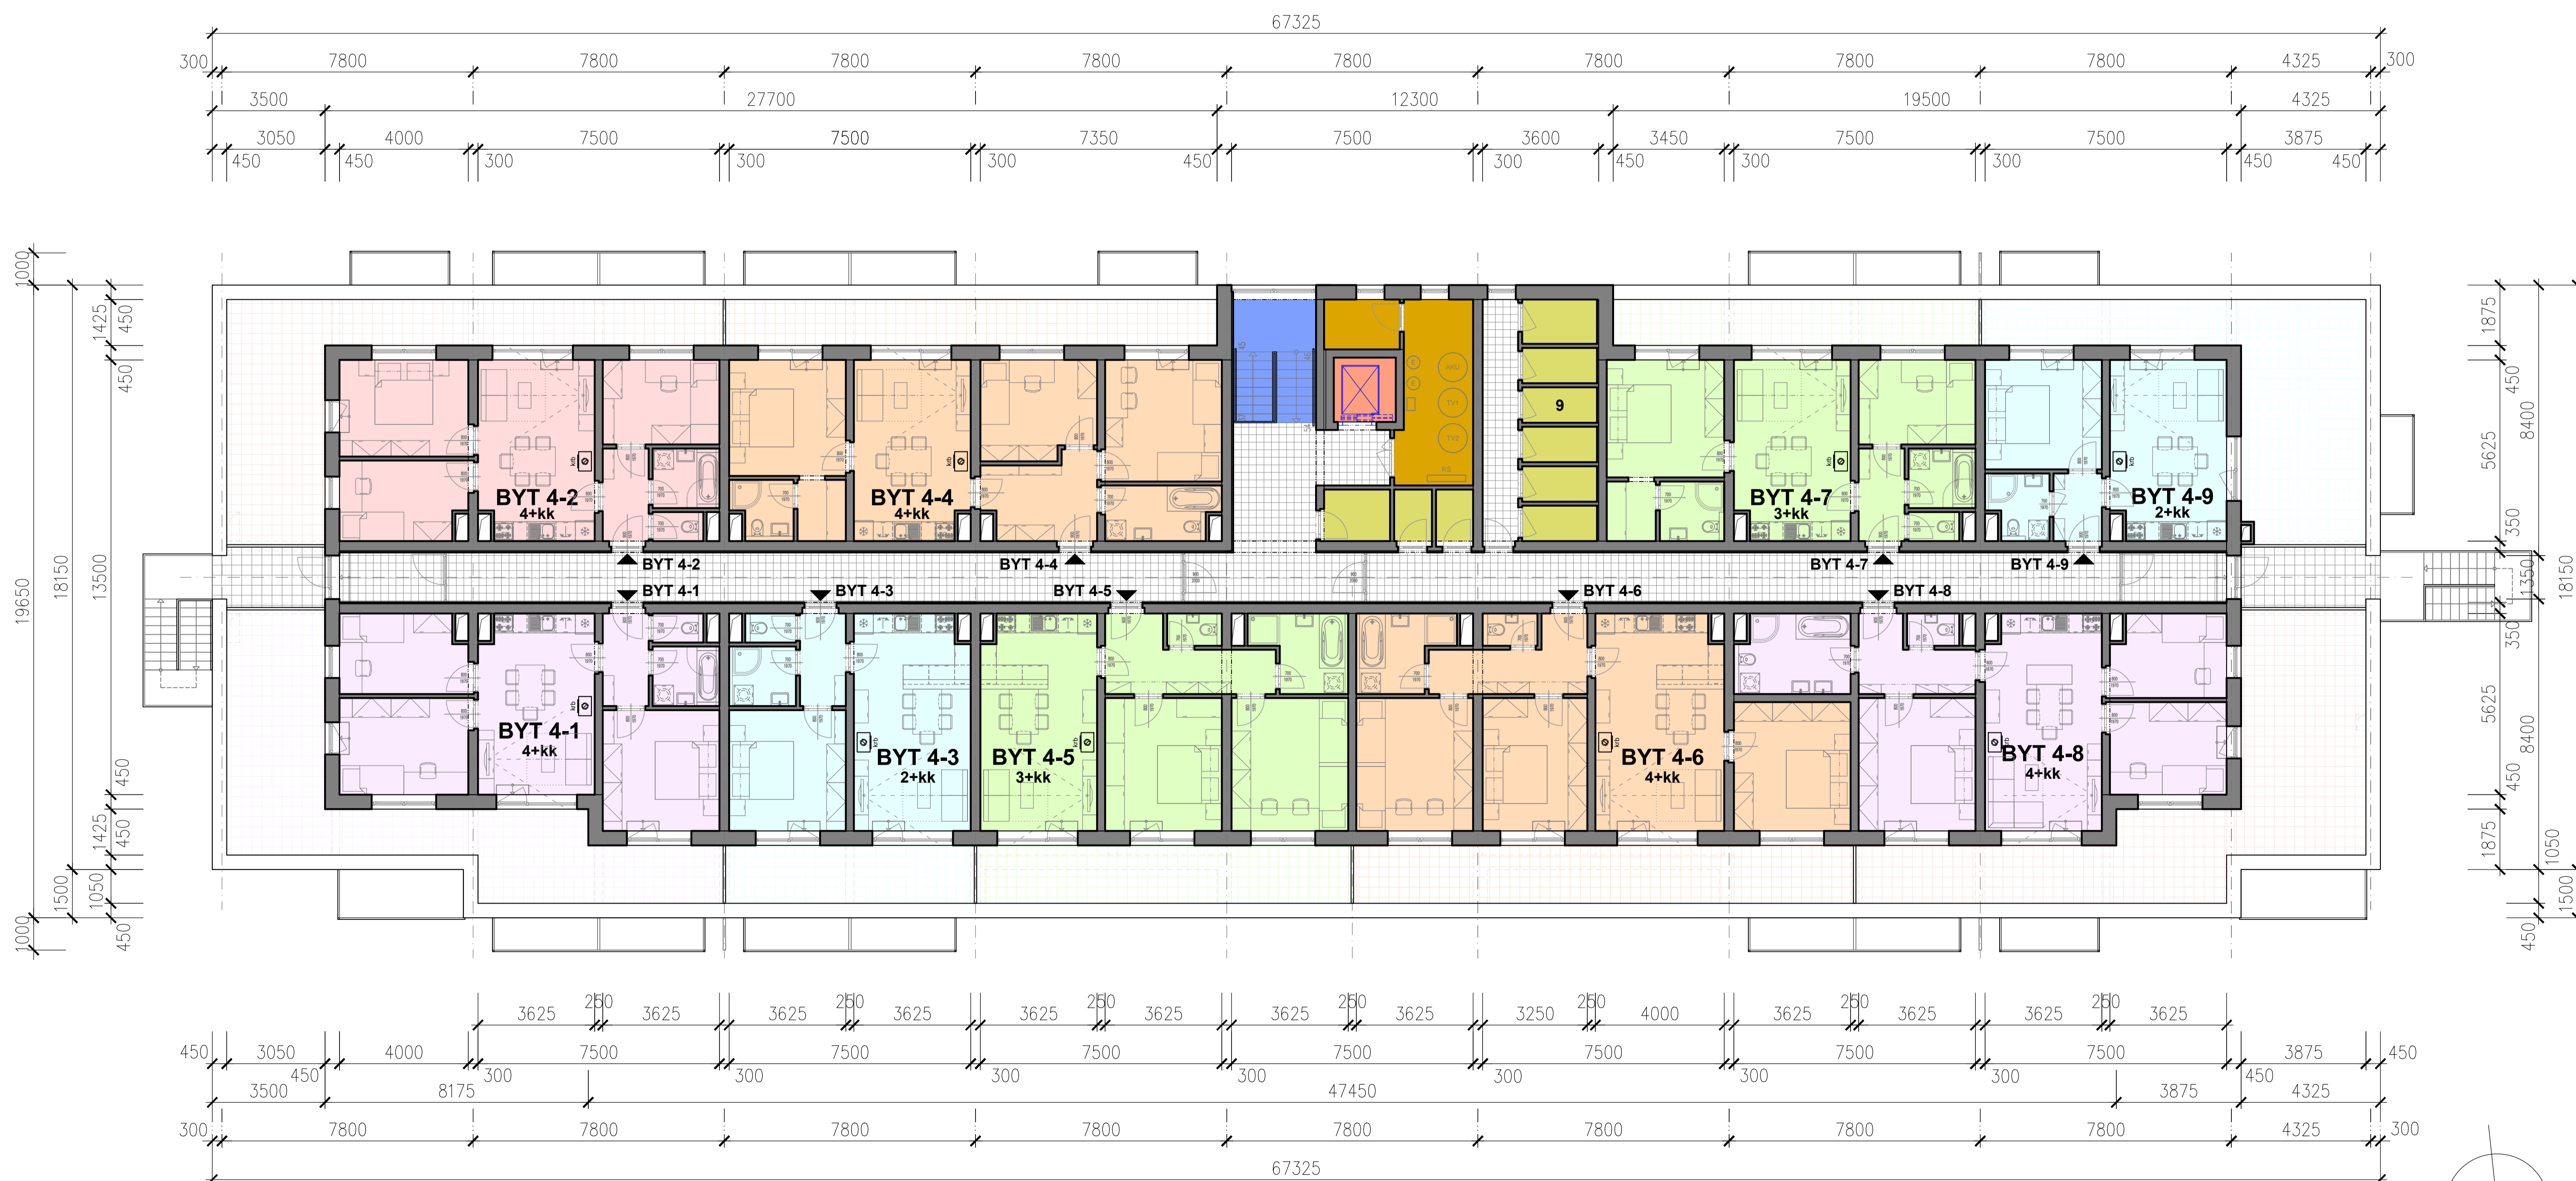

1.NP	...	9 bytů -	1x 3+kk +	4x 2+kk +	4x 1+kk
2.NP	...	21 bytů -	2x 3+kk +	8x 2+kk +	11x 1+kk
3.NP	...	21 bytů -	2x 3+kk +	8x 2+kk +	11x 1+kk
4.NP	...	9 bytů -	2x 3+kk +	2x 2+kk	+ 5x 4+kk
celkem	...	60 bytů -	7x 3+kk +	22x 2+kk +	26x 1+kk + 5x 4+kk

PARKOVÁNÍ - 58 parkovacích stání

NAVRŽENÉ STŘEŠNÍ PATRO